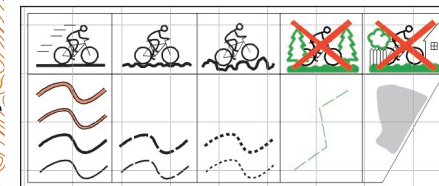

Areál stálych kontrol pre orientačnú cyklistiku

M: 1:15 000, e=5m

DETSKÁ TRAŤ
3.1 KM

ŠTART/CIEL'
CHATA U SLÍVU

asfaltová cesta	chodník
lesná cesta	les
rýchla jazda	lúka
stredne rýchla jazda	rúbanisko
pomalá jazda	hustý les
náročná jazda	vinohrad
	zakázaný priestor
	posed
	krmelec
	umelý objekt

 Bratislavský
samosprávny
kraj

Názov mapy: Areál stálych kontrol pre orientačnú cyklistiku
Registračné číslo: SZOŠ 21.14.C
Aktualizácia: Jún 2021
Mapovali a kreslili: S. Ančicová, K. Papugová,
P. Mlynárik, M. Muller, M. Šabo, M. Lago
Podklad: ortofotomapa, mapa Makado 2020
Vydal: Športový klub VAZKA Bratislava, www.vba.sk
Správca mapy: Miroslav Lago, Matičná 11, Bratislava
Tlač: Autrata VBA