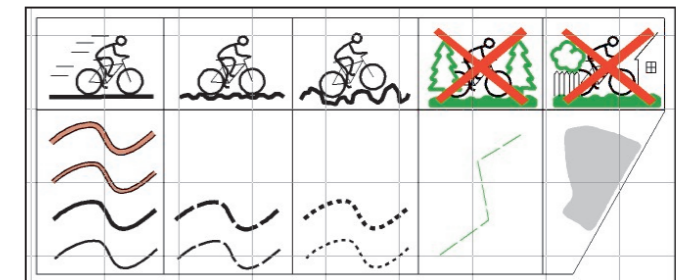

# Areál stálych kontrol pre orientačnú cyklistiku

M: 1:15 000, e=5m

**KRÁTKA TRÁĎ**  
**5.5 KM**

**ŠTART/CIEL'**  
**CHATA U SLÍVU**

asfaltová cesta	
lesná cesta	
chodník	
rýchla jazda	
stredne rýchla jazda	
pomalá jazda	
náročná jazda	
les	
lúka	
rúbanisko	
hustý les	
vinohrad	
zakázaný priestor	
posed	T
krmelec	↑
umelý objekt	x

Názov mapy: Areál stálych kontrol pre orientačnú cyklistiku  
Registračné číslo: SZOŠ 21.14.C  
Aktualizácia: Jún 2021  
Mapovali a kreslili: S. Ančicová, K. Papugová,  
P. Mlynárik, M. Muller, M. Šabo, M. Lago  
Podklad: ortofotomapa, mapa Makado 2020  
Vydal: Športový klub VÁZKA Bratislava, www.vba.sk  
Správca mapy: Miroslav Lago, Matičná 11, Bratislava  
Tlač: Autrata VBA