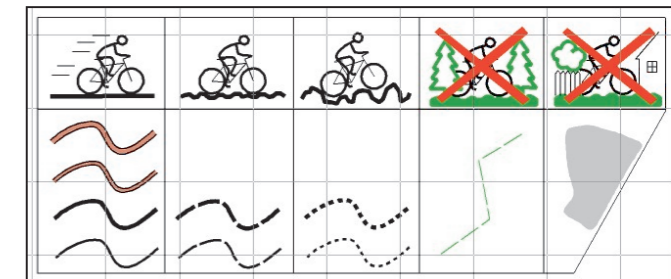

Areál stálych kontrol pre orientačnú cyklistiku

M: 1:15 000, e=5m

**VŠETKY KONTROLY
VOLNÝ VÝBER**

**ŠTART/CIEL'
CHATA U SLÍVU**

asfaltová cesta	
lesná cesta	
chodník	
rýchla jazda	
stredne rýchla jazda	
pomalá jazda	
náročná jazda	
les	
lúka	
rúbanisko	
hustý les	
vinohrad	
zakázaný priestor	
posed	
krmelec	
umelý objekt	

Názov mapy: Areál stálych kontrol pre orientačnú cyklistiku
Registračné číslo: SZOŠ 21.14.C
Aktualizácia: Jún 2021
Mapovali a kreslili: S. Ančicová, K. Papugová,
P. Mlynárik, M. Muller, M. Šabo, M. Lago
Podklad: ortofotomapa, mapa Makado 2020
Vydal: Športový klub VAZKA Bratislava, www.vba.sk
Správca mapy: Miroslav Lago, Matičná 11, Bratislava
Tlač: Autrata VBA