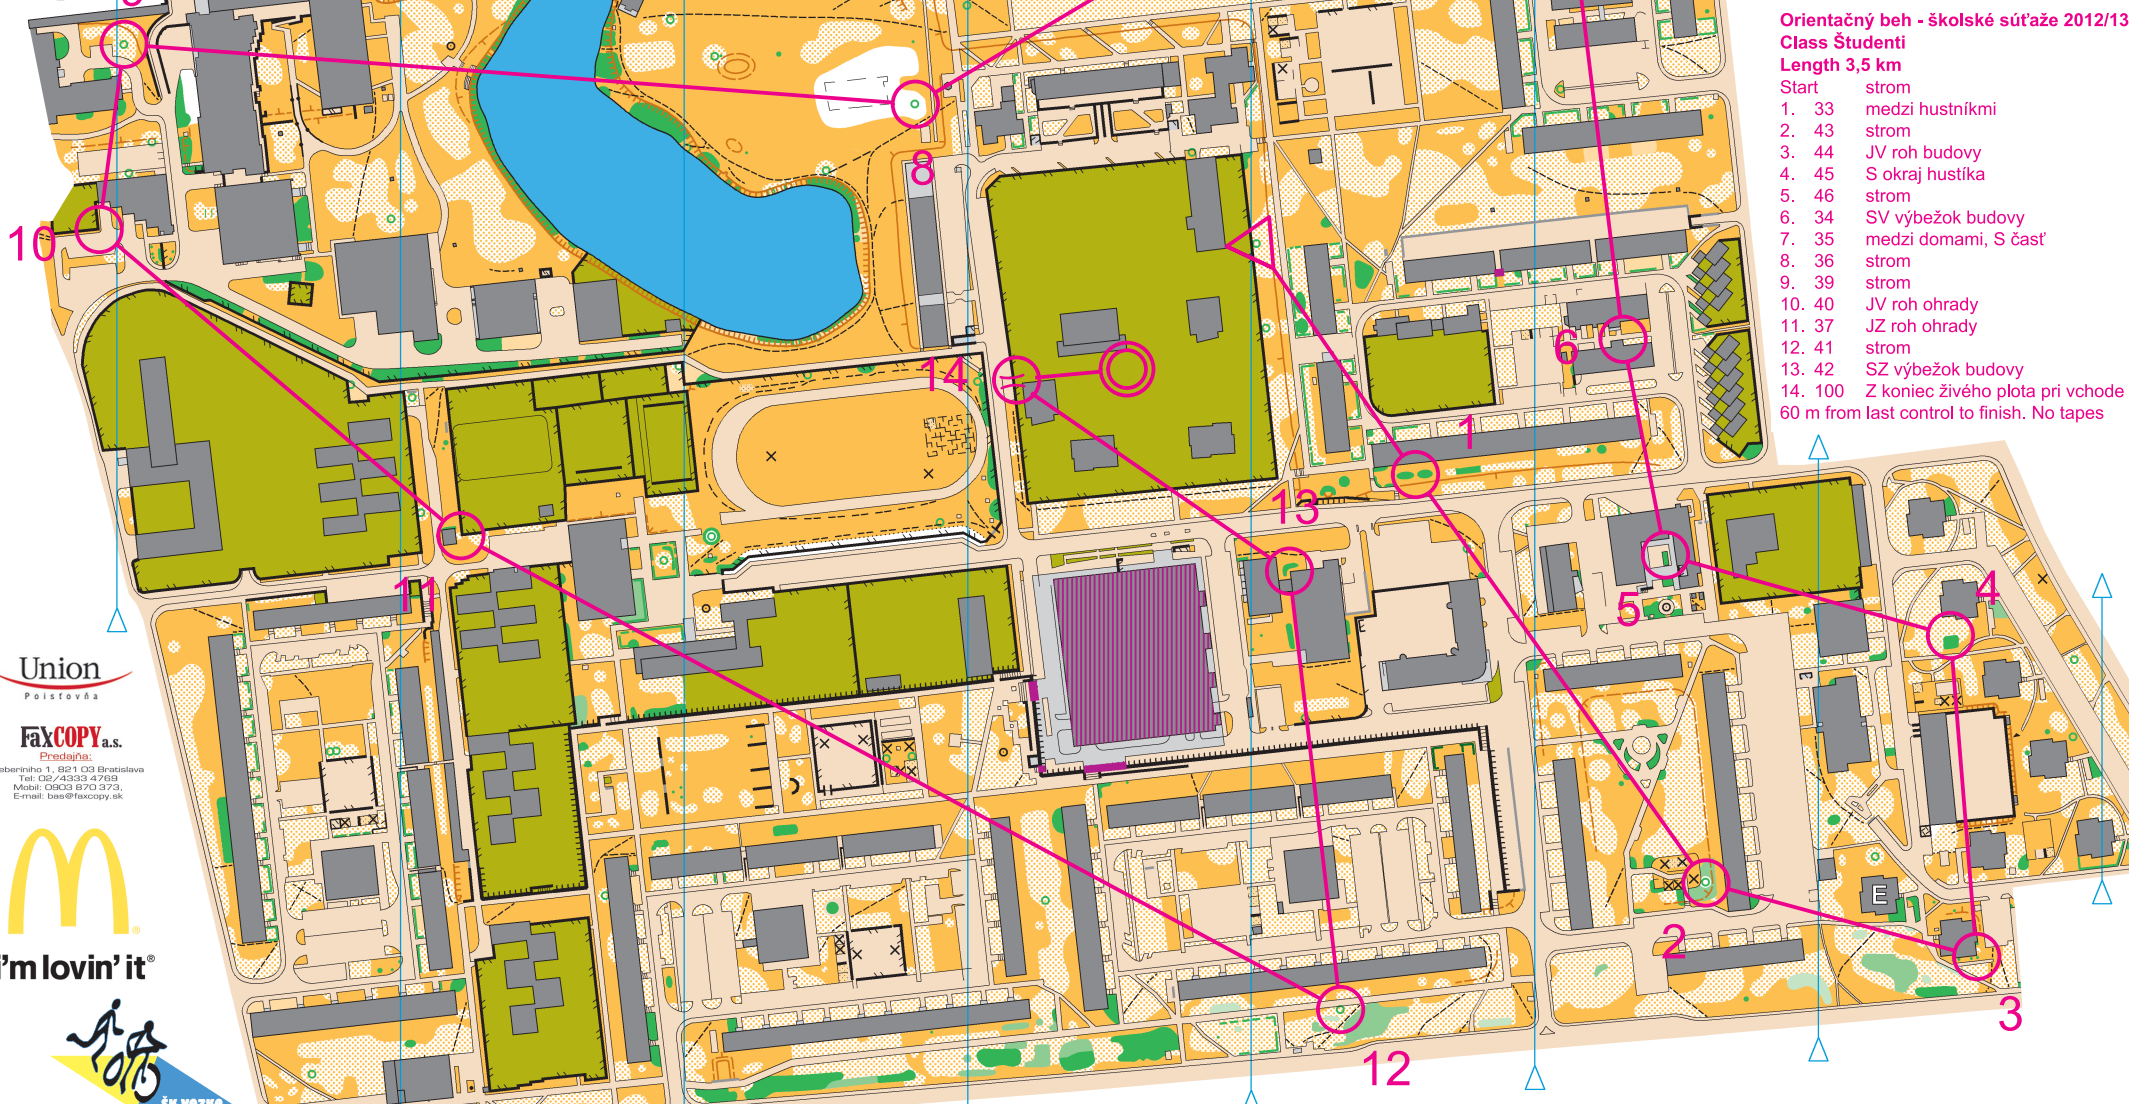

Študenti

Školské športové súťaže v orientačnom behu 2012/2013

Evičkiné Trávniky 1:4000 e 1m

Registračné číslo: SZOŠ 12.74.V
Mapoval a kreslil: Ján Furucz
Stav: 9-11/2012
Podklady: Ortofoto mapa
Správca mapy: © 2012 ŠK VAZKA Bratislava
Matičná 11, 83103 Bratislava
www.vba.sk

Orientačný beh - školské súťaže 2012/13

Class Študenti

Length 3,5 km

Start	strom
1.	33 medzi hustníkmi
2.	43 strom
3.	44 JV roh budovy
4.	45 S okraj hustíka
5.	46 strom
6.	34 SV výbežok budovy
7.	35 medzi domami, S časť
8.	36 strom
9.	39 strom
10.	40 JV roh ohrady
11.	37 JZ roh ohrady
12.	41 strom
13.	42 SZ výbežok budovy
14.	100 Z koniec živého plotu pri vchode 60 m from last control to finish. No tapes

Union
Poistovňa

FaxCOPY a.s.
Predajňa

i'm lovin' it®

Mapa slúži na školské športové súťaže v orientačnom behu a jej vydanie podporili SZOŠ a Obvodný úrad Bratislava