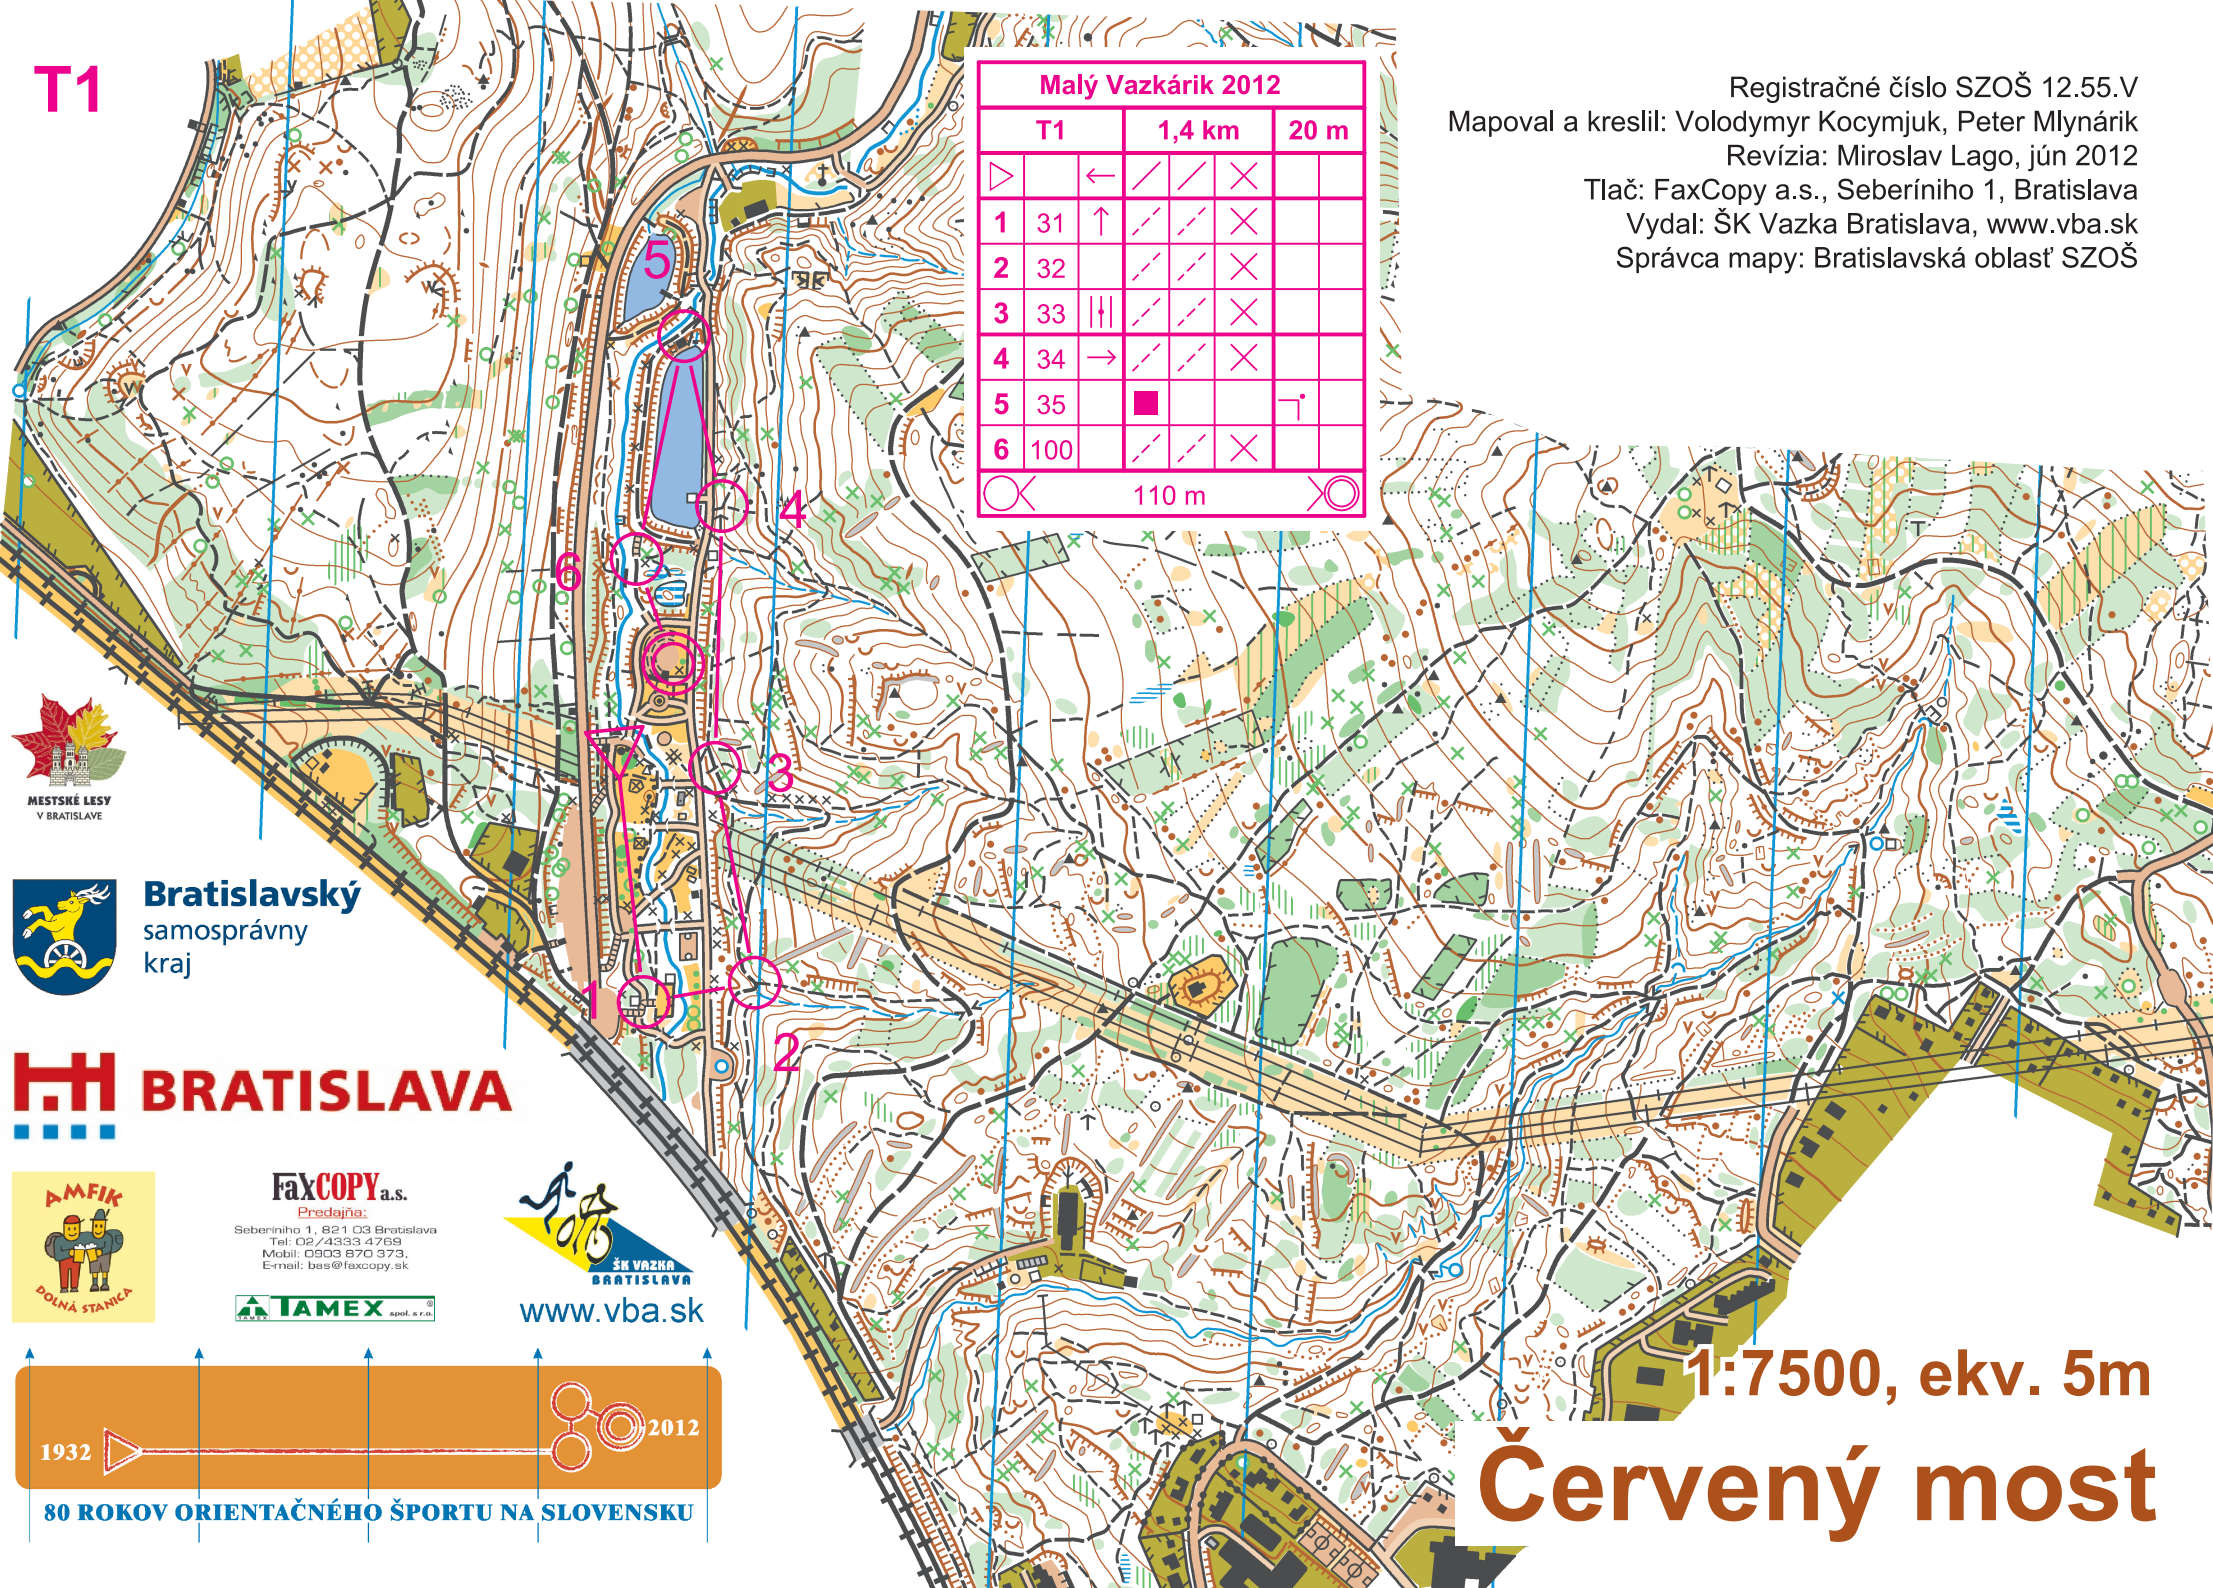

T1

Malý Vazkárík 2012						
T1		1,4 km		20 m		
▷		←	/	/	×	
1	31	↑	/	/	×	
2	32		/	/	×	
3	33		/	/	×	
4	34	→	/	/	×	
5	35	■				┌
6	100		/	/	×	
○		110 m			○	

Registračné číslo SZOŠ 12.55.V
 Mapoval a kreslil: Volodymyr Kocymjuk, Peter Mlynárik
 Revízia: Miroslav Lago, jún 2012
 Tlač: FaxCopy a.s., Seberínho 1, Bratislava
 Vydal: ŠK Vazka Bratislava, www.vba.sk
 Správca mapy: Bratislavská oblasť SZOŠ

1:7500, ekv. 5m

Červený most